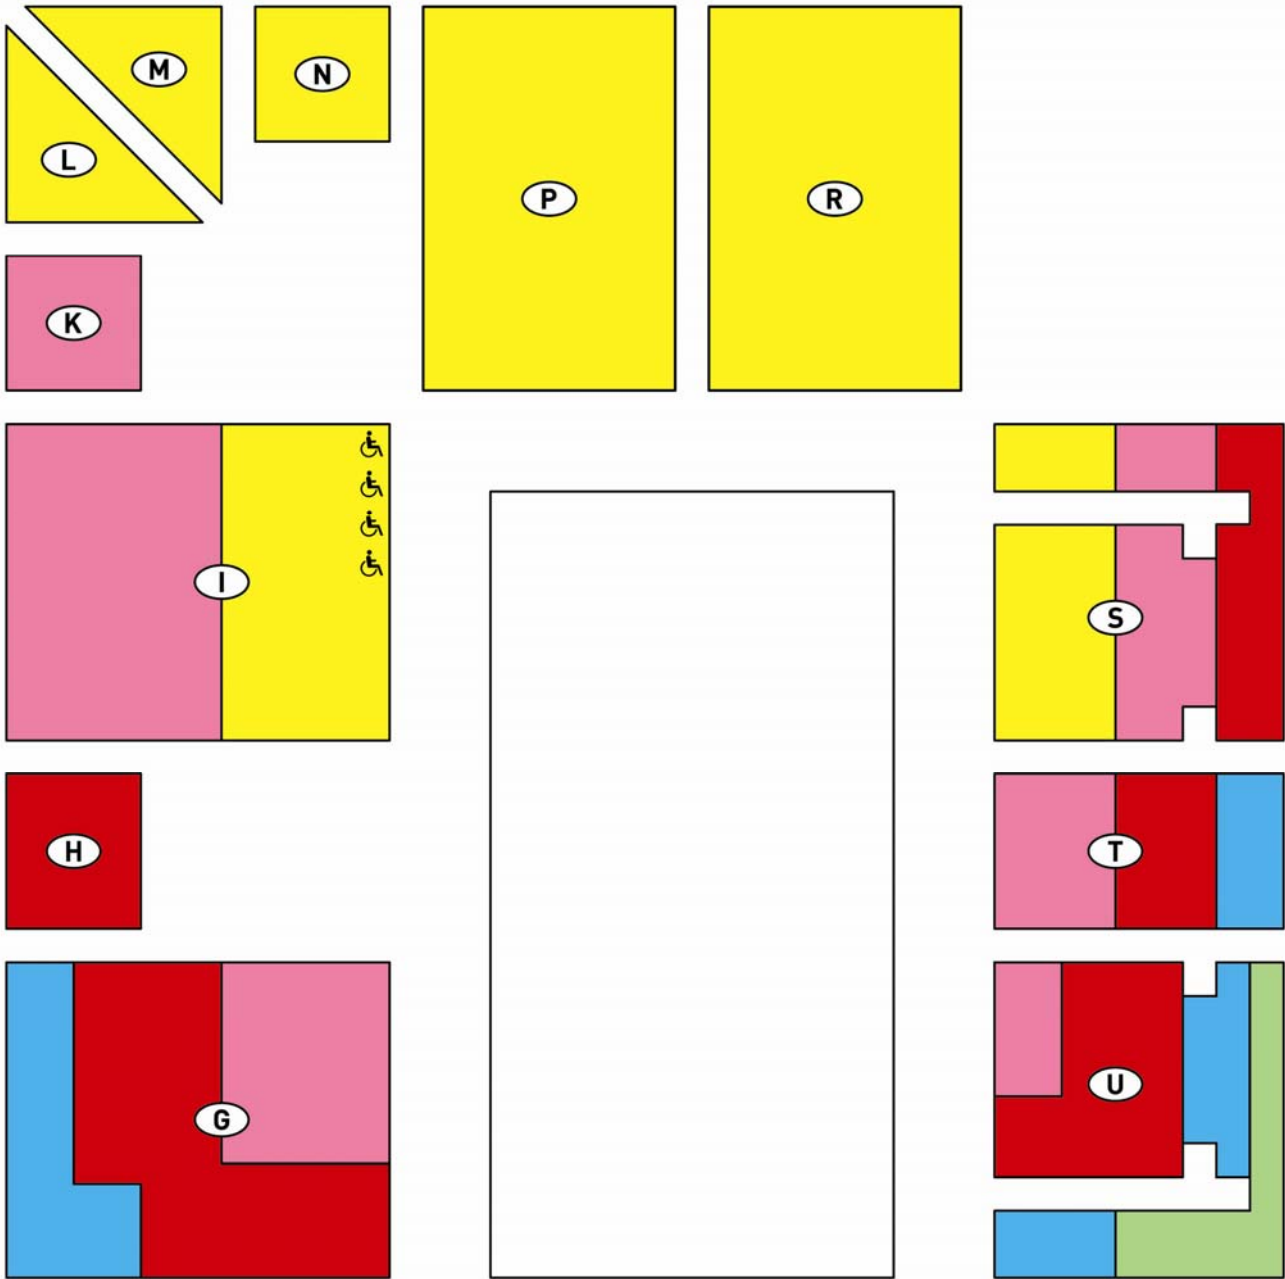

Saalplan – Messehalle Erfurt