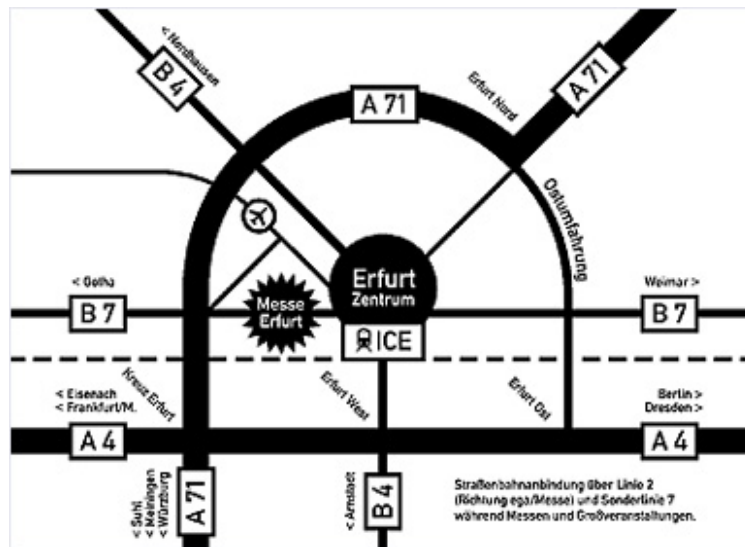

Saalplan – Messehalle Erfurt

Anfahrt Messehalle Erfurt:

Parkplätze

Ausreichend Parkplätze gegen Gebühr vorhanden.

Öffentliche Verkehrsmittel

Straßenbahn 2, Haltestelle „Messe“ im 10-Minuten-Takt.

Sonderlinie 7 fährt direkt vom Erfurter Hauptbahnhof zur Messe.