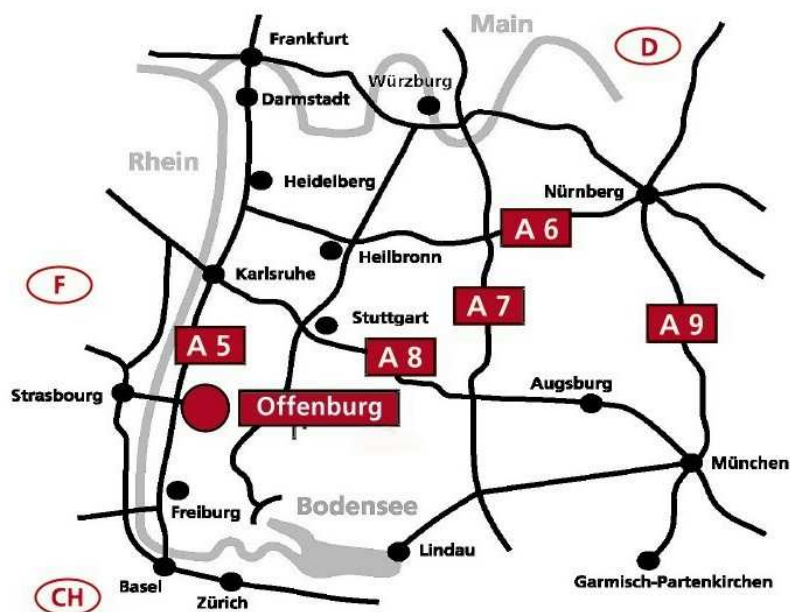

Anfahrt:

Anreise mit dem Auto: Autobahn A5 bis Ausfahrt Offenburg (Anschlussstelle 55). Autobahn an Anschlussstelle 55 verlassen und auf dem Zubringer (B33) Richtung Stadtmitte. Nach 1,5 km bei der 2. Ausfahrt rechts ab auf die B3/B33. Nach 200 Meter gleich die 1. Abfahrt rechts abfahren, im Kreisverkehr 3. Ausfahrt auf die Schutterwälder Straße. Im nächsten Kreisverkehr: zur Verwaltung 1. Ausfahrt Richtung Messegelände nehmen, einbiegen auf die Platanenallee, nach 50 Metern haben Sie die Messe Offenburg erreicht.

ÖPNV: Die Buslinien S1, S3, S5, S6, R2 und 7141 fahren vom Bahnhof-ZOB die Haltestelle "Am Messeplatz" an.

Kassenzeiten: Während des Gastspiels gibt es an der Baden Arena eine HOLIDAY ON ICE-Tages- und Abendkasse. Diese Kasse ist täglich ab 90 Minuten vor der ersten und bis 15 Minuten nach Beginn der letzten Vorstellung geöffnet.