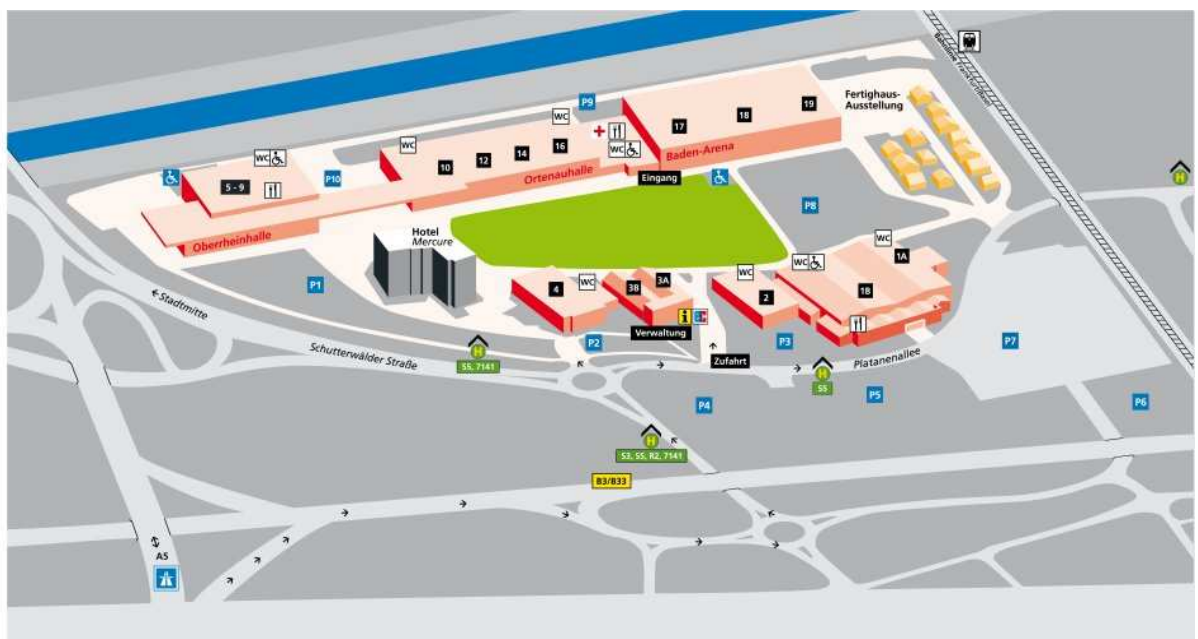

Anfahrt:

Anreise mit dem Auto: Autobahn A5 bis Ausfahrt Offenburg (Anschlussstelle 55). Autobahn an Anschlussstelle 55 verlassen und auf dem Zubringer (B33) Richtung Stadtmitte. Nach 1,5 km bei der 2. Ausfahrt rechts ab auf die B3/B33. Nach 200 Meter gleich die 1. Abfahrt rechts abfahren, im Kreisverkehr 3. Ausfahrt auf die Schutterwälder Straße. Im nächsten Kreisverkehr: zur Verwaltung 1. Ausfahrt Richtung Messegelände nehmen, einbiegen auf die Platanenallee, nach 50 Metern haben Sie die Messe Offenburg erreicht.

* 0,14 €/ Min. aus dem dt. Festnetz, Mobilfunkpreise max. 0,42 €/Min.