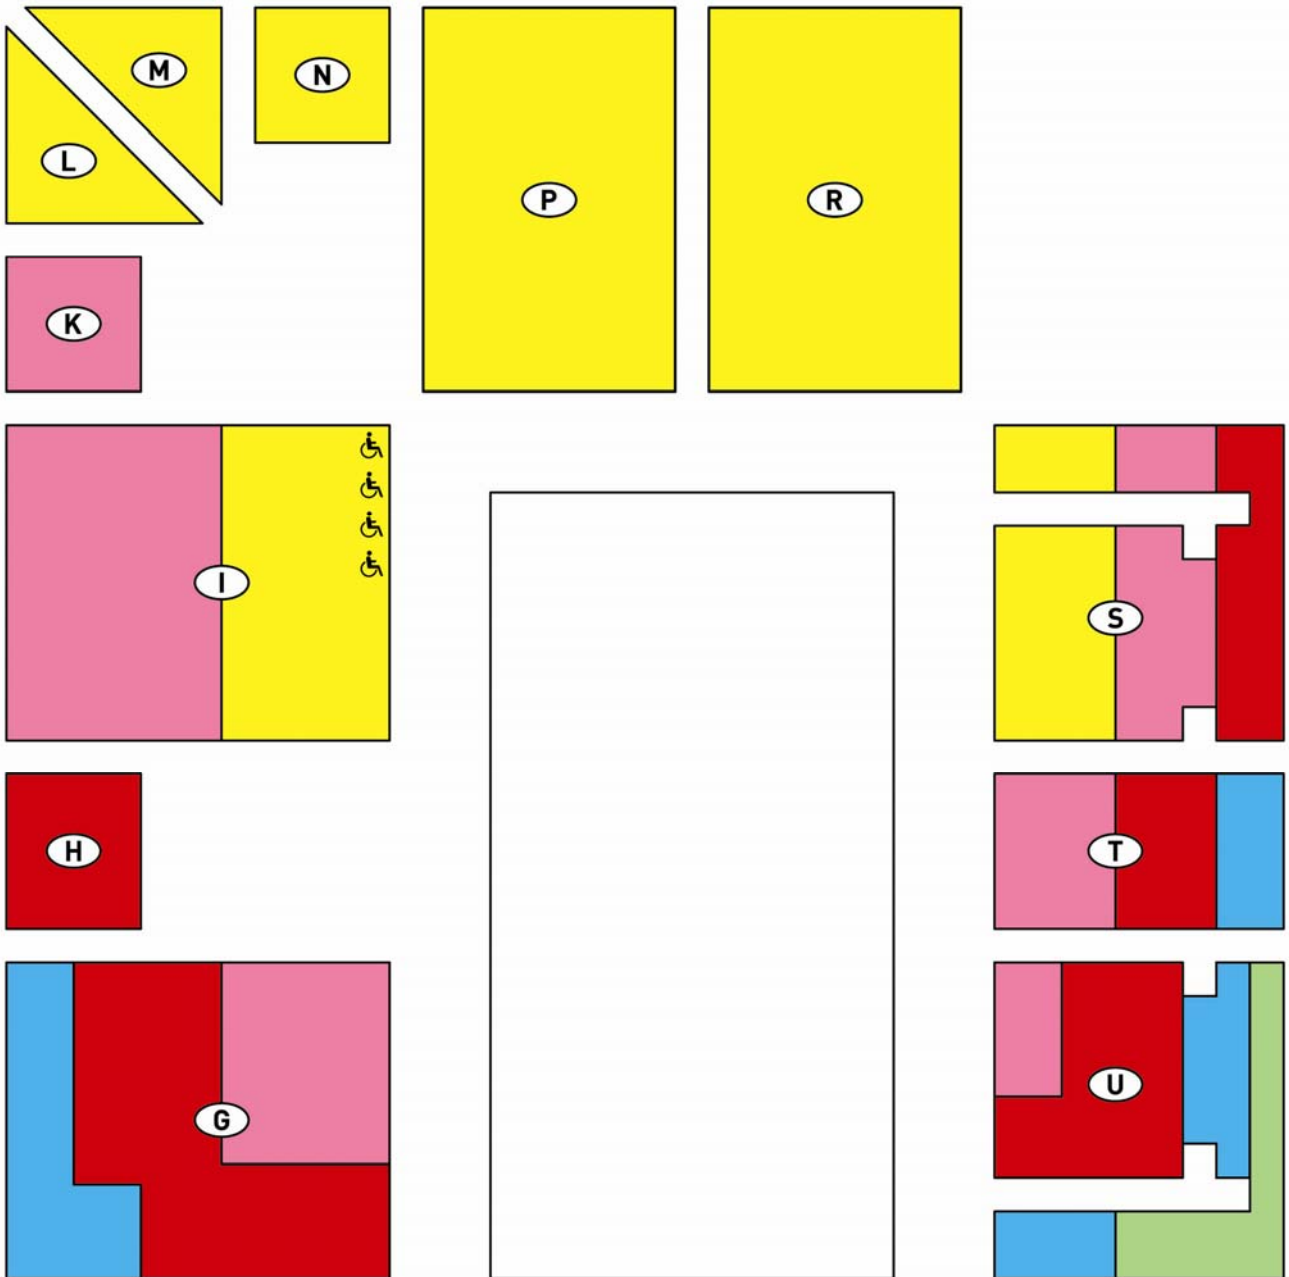

## PREISE AN DER ABENDKASSE

PK 1	PK 2	PK 3	PK 4	PK 5
€ 49,90	€ 45,90	€ 39,90	€ 29,90	€ 19,90

Preise inkl. aller Gebühren, zzgl. € 4,90 Versandkosten pro Buchung  
(oder € 2,90 bei Hinterlegung an der Abendkasse).

## STANDARD- ERMÄSSIGUNGEN

<b>Kinder bis einschließlich 15 Jahre</b>	Kinder-Festpreis € 10,00 für alle Vorstellungen montags bis freitags. 50% Kinderermäßigung für alle Vorstellungen samstags und sonntags.
<b>Kinder bis einschließlich 5 Jahre</b>	Schoßkarte € 5,00 (nur 1 Kind pro Schoß; auf allen Plätzen).
<b>Ermäßigungen für Behinderte</b>	50% Rabatt für Rollstuhlfahrer und eine Begleitperson. 20% Rabatt für andere Schwerbehinderte ab 70% GdB und deren eingetragene Begleitperson „B“.
<b>Senioren ab 65 und Studenten</b>	20% Rabatt für alle Shows montags bis freitags.
<b>Gruppen ab 10 Personen</b>	10% Rabatt für alle Shows montags bis freitags.

**SAALPLAN Messehalle:**

	<b>Preiskategorie 1</b>
	<b>Preiskategorie 2</b>
	<b>Preiskategorie 3</b>
	<b>Preiskategorie 4</b>
	<b>Preiskategorie 5</b>