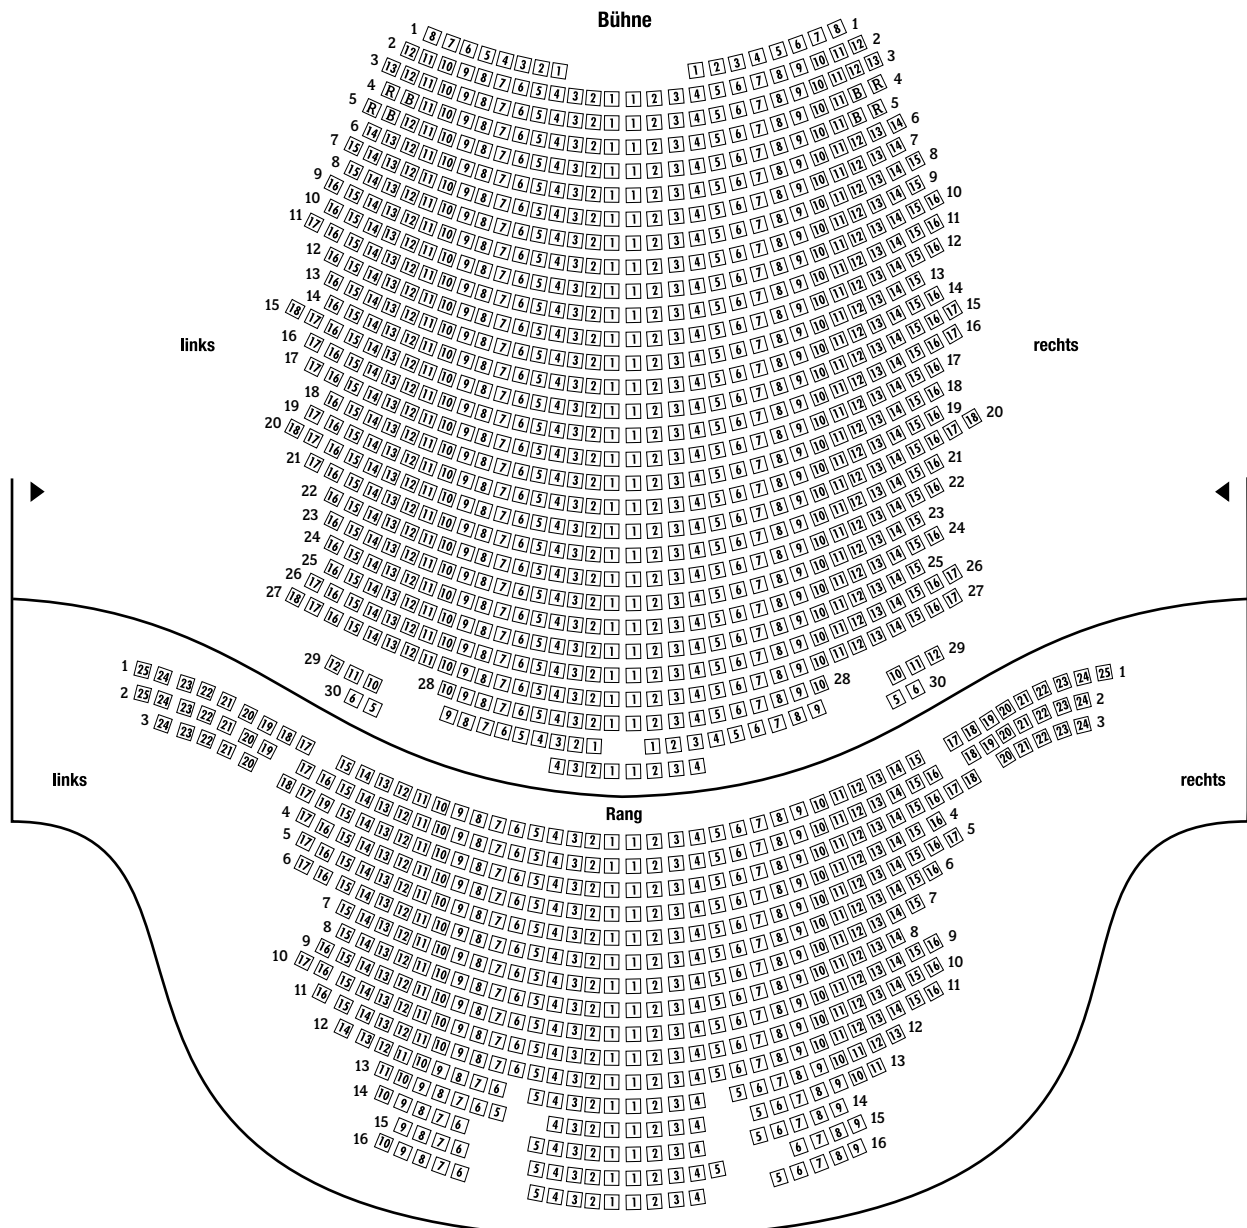

TUI Operettenhaus Hamburg

Detaillierter Saalplan

TUI Operettenhaus Hamburg | Spielbudenplatz 1 | 20359 Hamburg

EIN THEATER VON STAGE ENTERTAINMENT