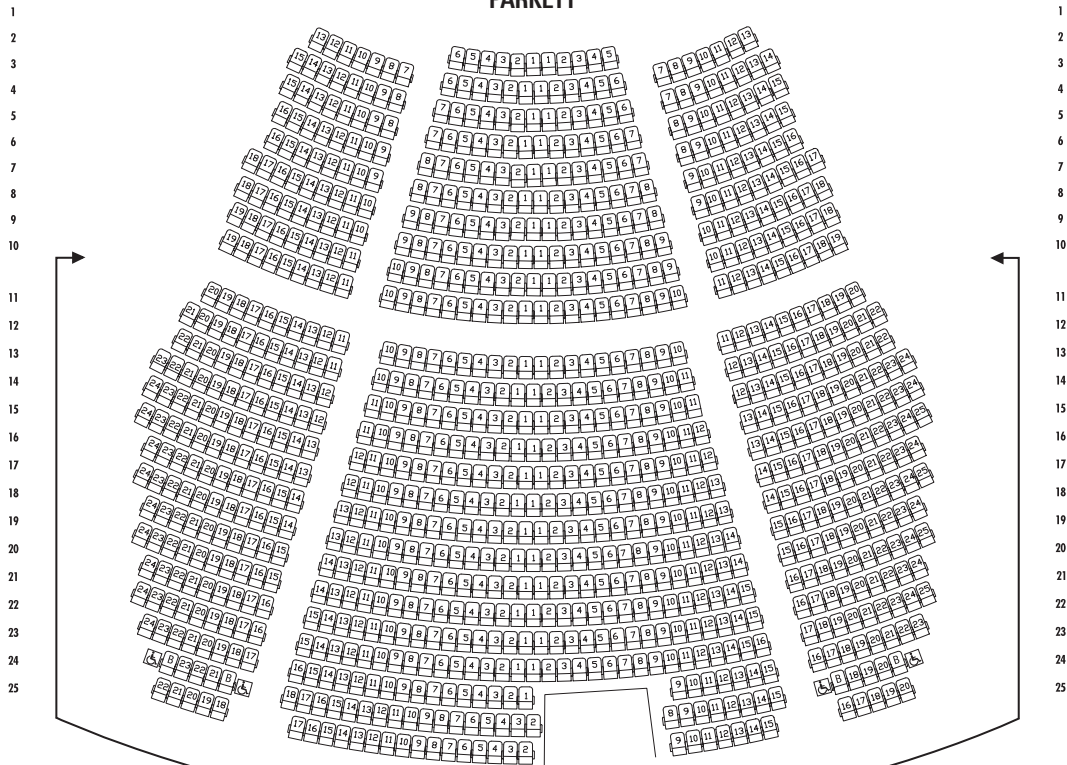

PALLADIUM T H E A T E R

BÜHNE

PARKETT

1. RANG

2. RANG

Palladium Theater | Plieninger Straße 109 | 70567 Stuttgart
www.musicals.de

EIN THEATER VON STAGE ENTERTAINMENT