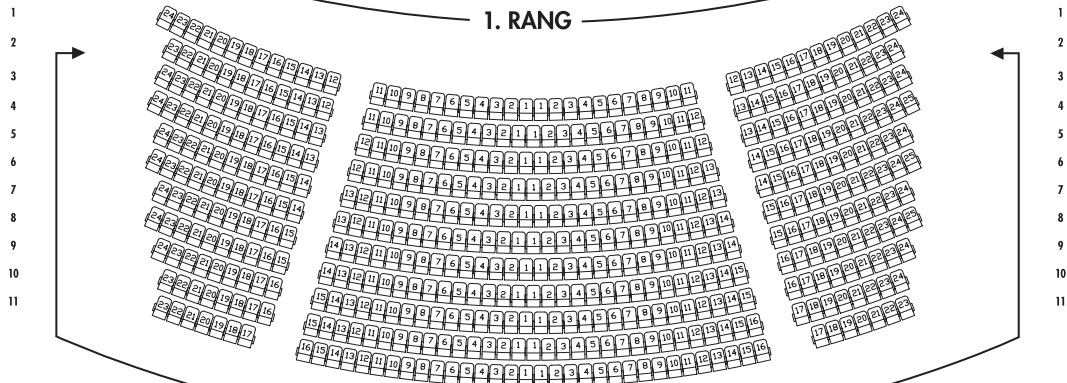

PALLADIUM T H E A T E R

BÜHNE

PARKETT

1. RANG

2. RANG

Palladium Theater | Plieninger Straße 109 | 70567 Stuttgart
www.musicals.de

EIN THEATER VON STAGE ENTERTAINMENT